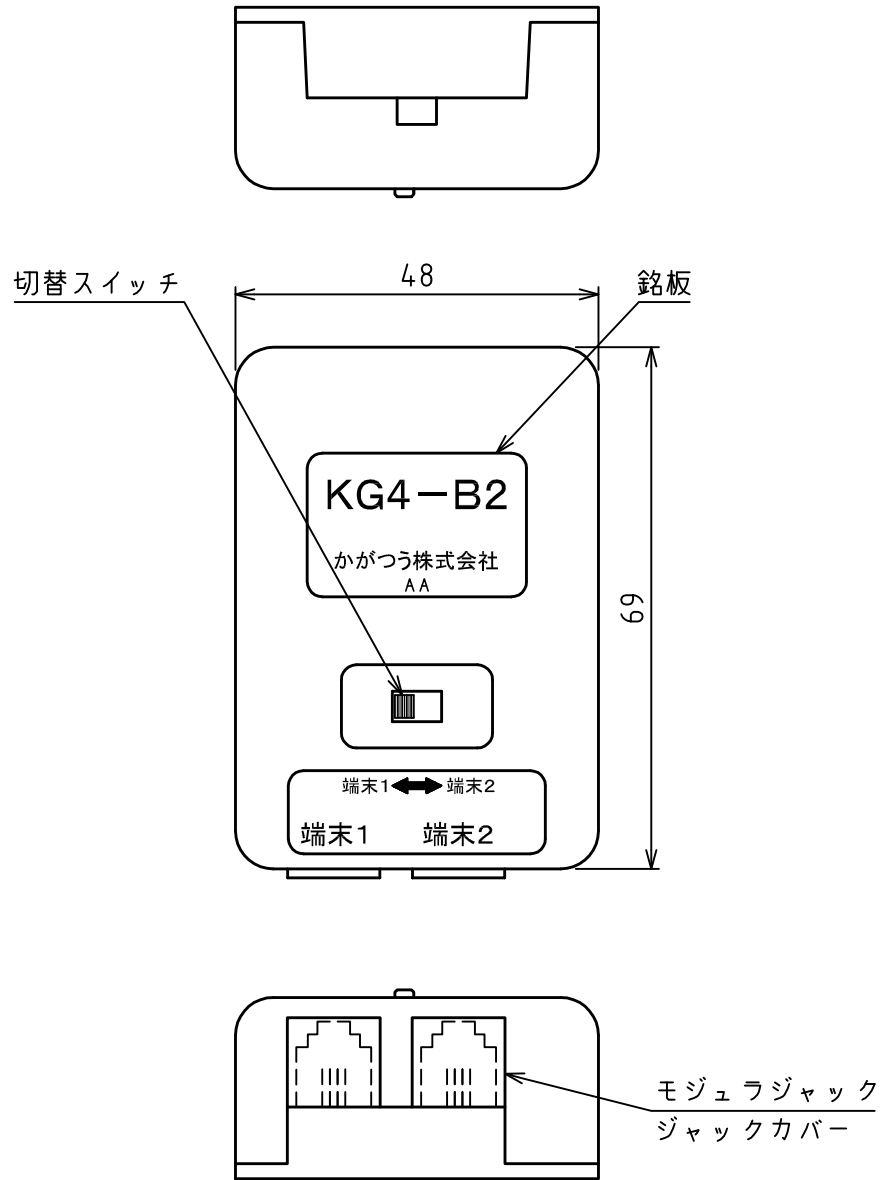

※KG4-B2転換器 2端末切替

添付品
木ねじ(2本)