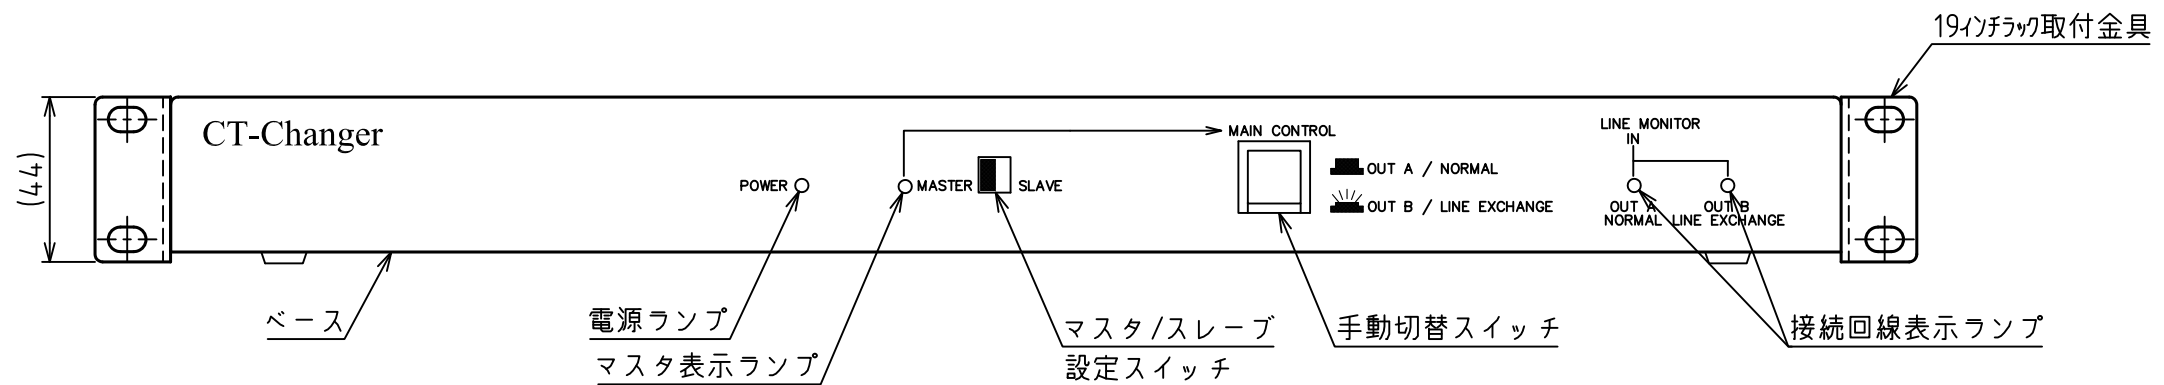

※CT-Changer K-A216D アナログ16回線切替装置

添付品
電源コード、モジュラコード、取扱説明書

※モジュラアダプタ : CT-Changer K-A216D用モジュラ接続器