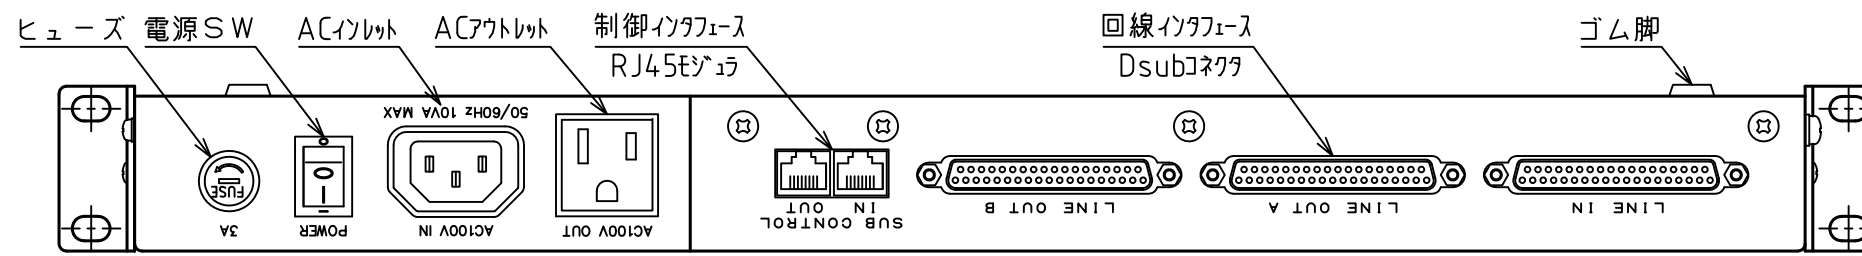

※CT-Changer K-A216D アナログ16回線切替装置

添付品
電源コード、モジュラコード、取扱説明書

※モジュラアダプタ : CT-Changer K-A216D用モジュラ接続器