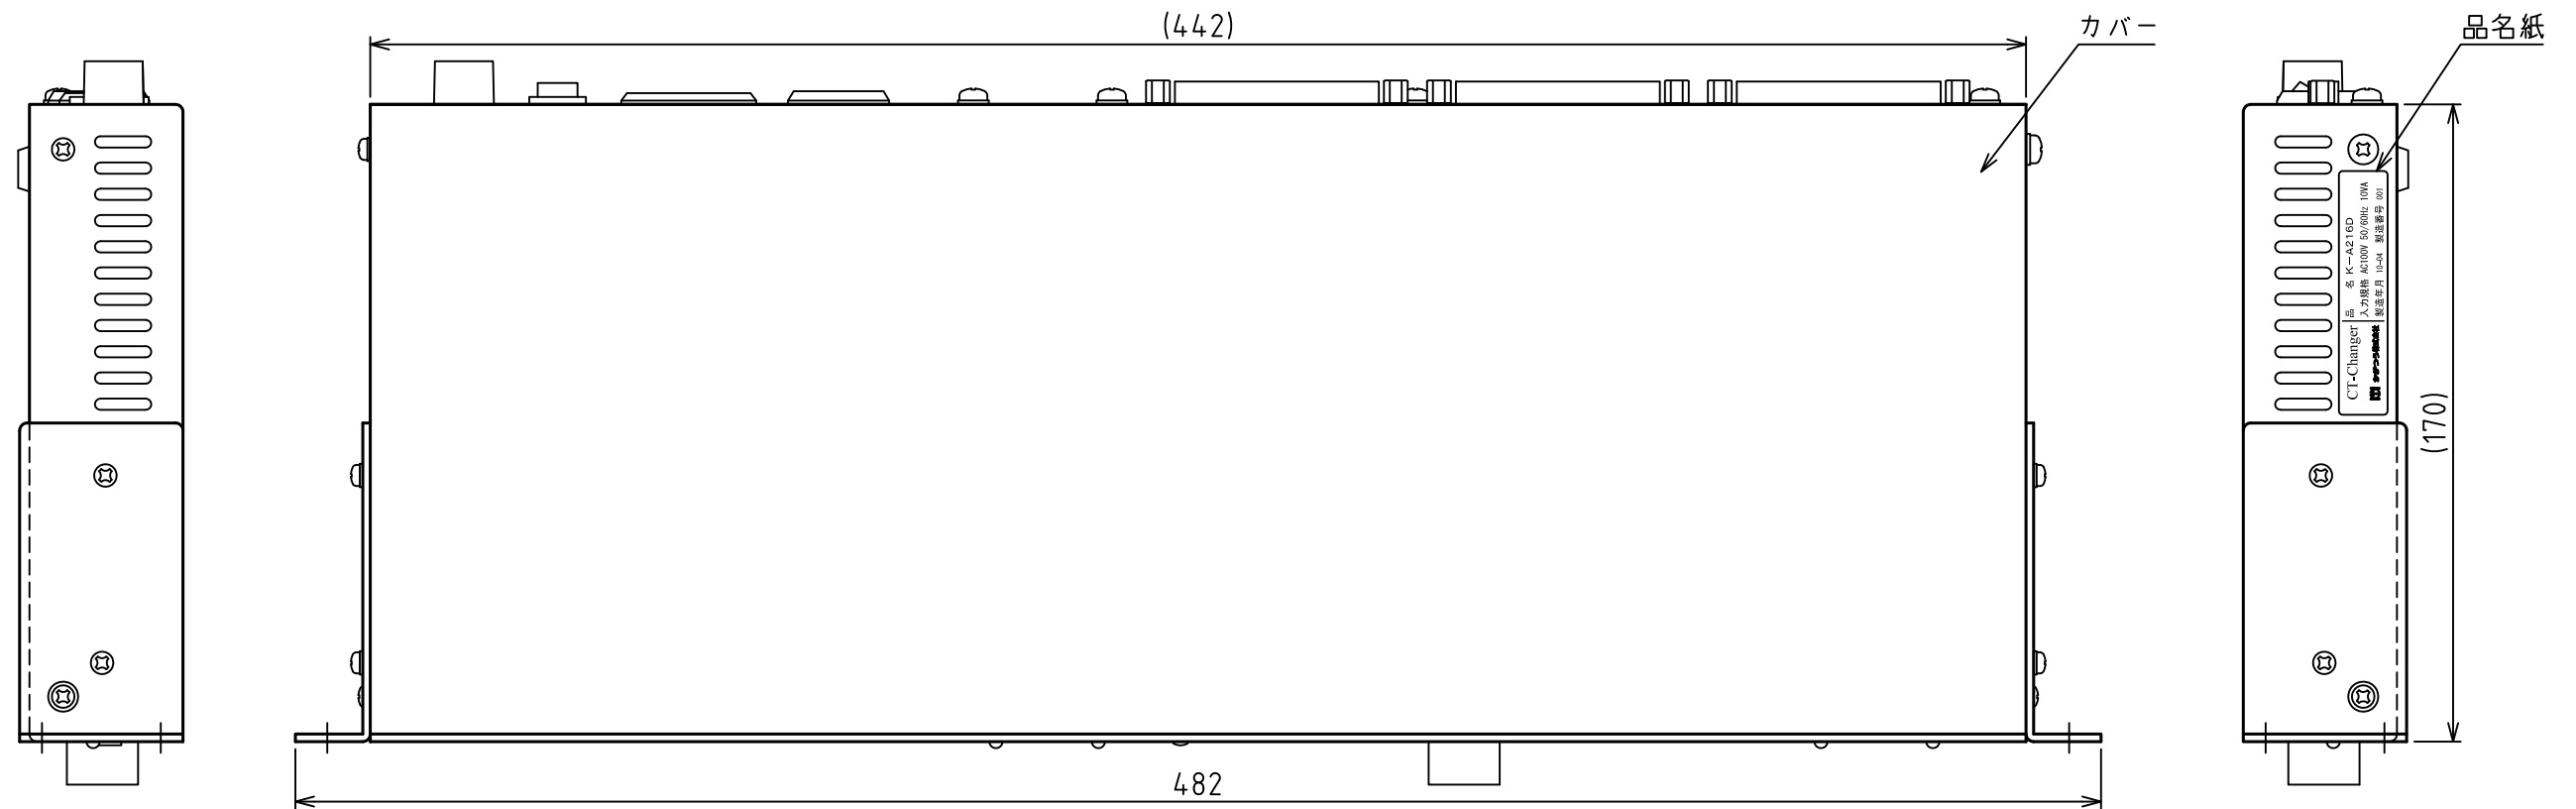

※CT-Changer K-A216D アナログ16回線切替装置

添付品
電源コード、モジュラコード、取扱説明書

※モジュラアダプタ : CT-Changer K-A216D用モジュラ接続器