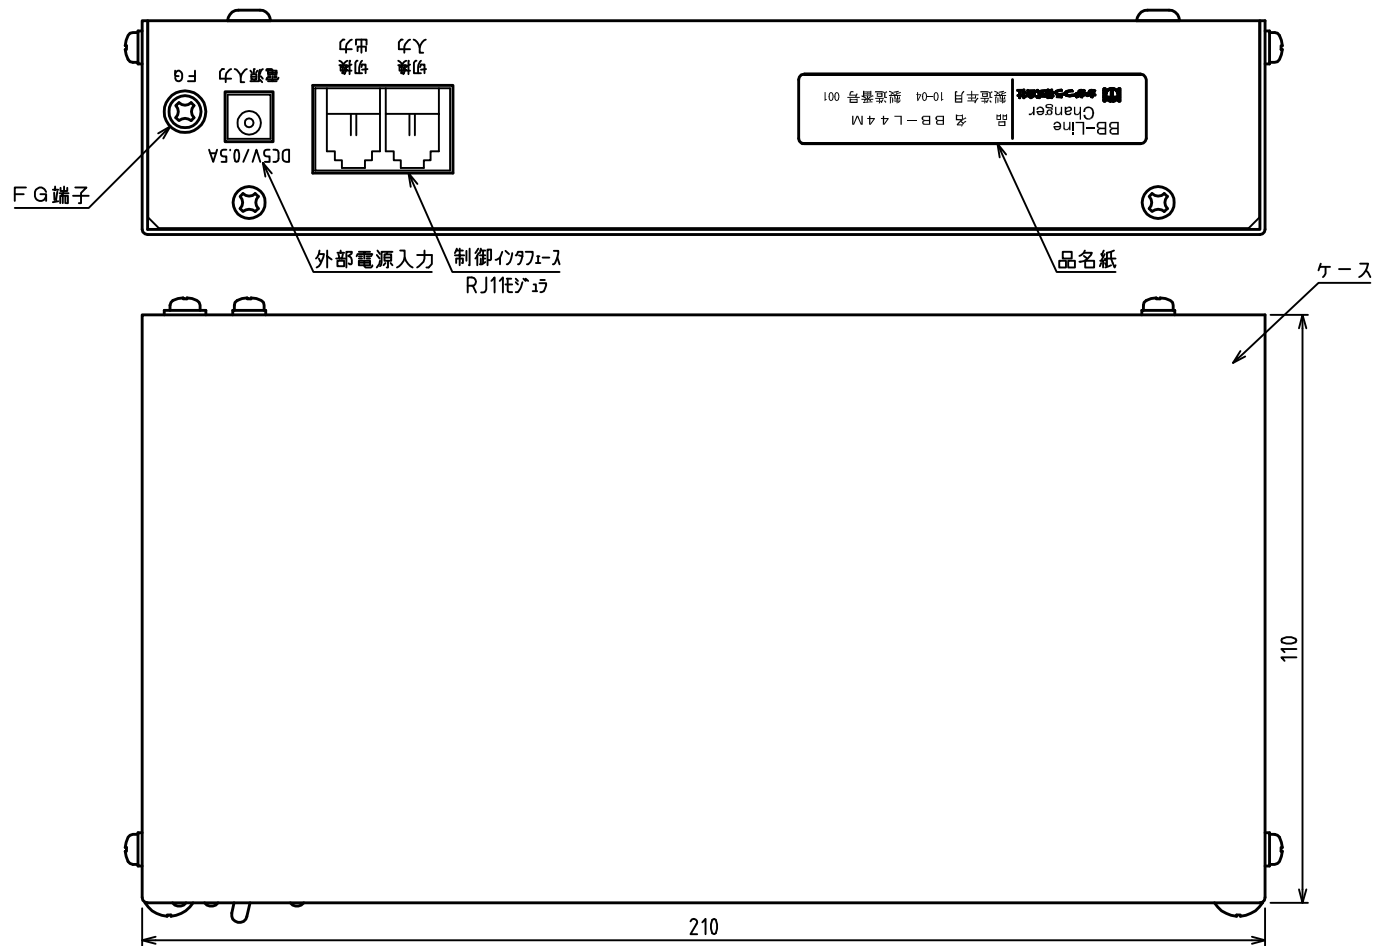

※BB-Line Changer BB-L44M INS対応4回線切替装置

添付品  
ACアダプタ