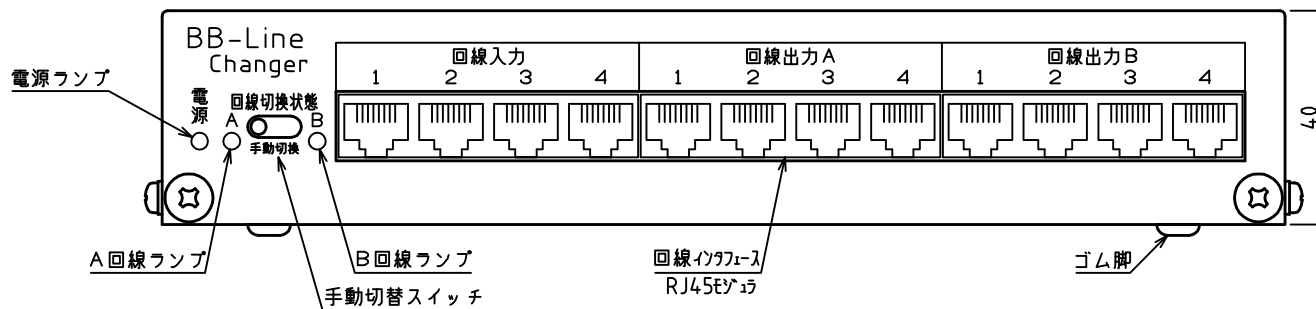

※BB-Line Changer BB-L44M INS対応4回線切替装置

添付品  
ACアダプタ