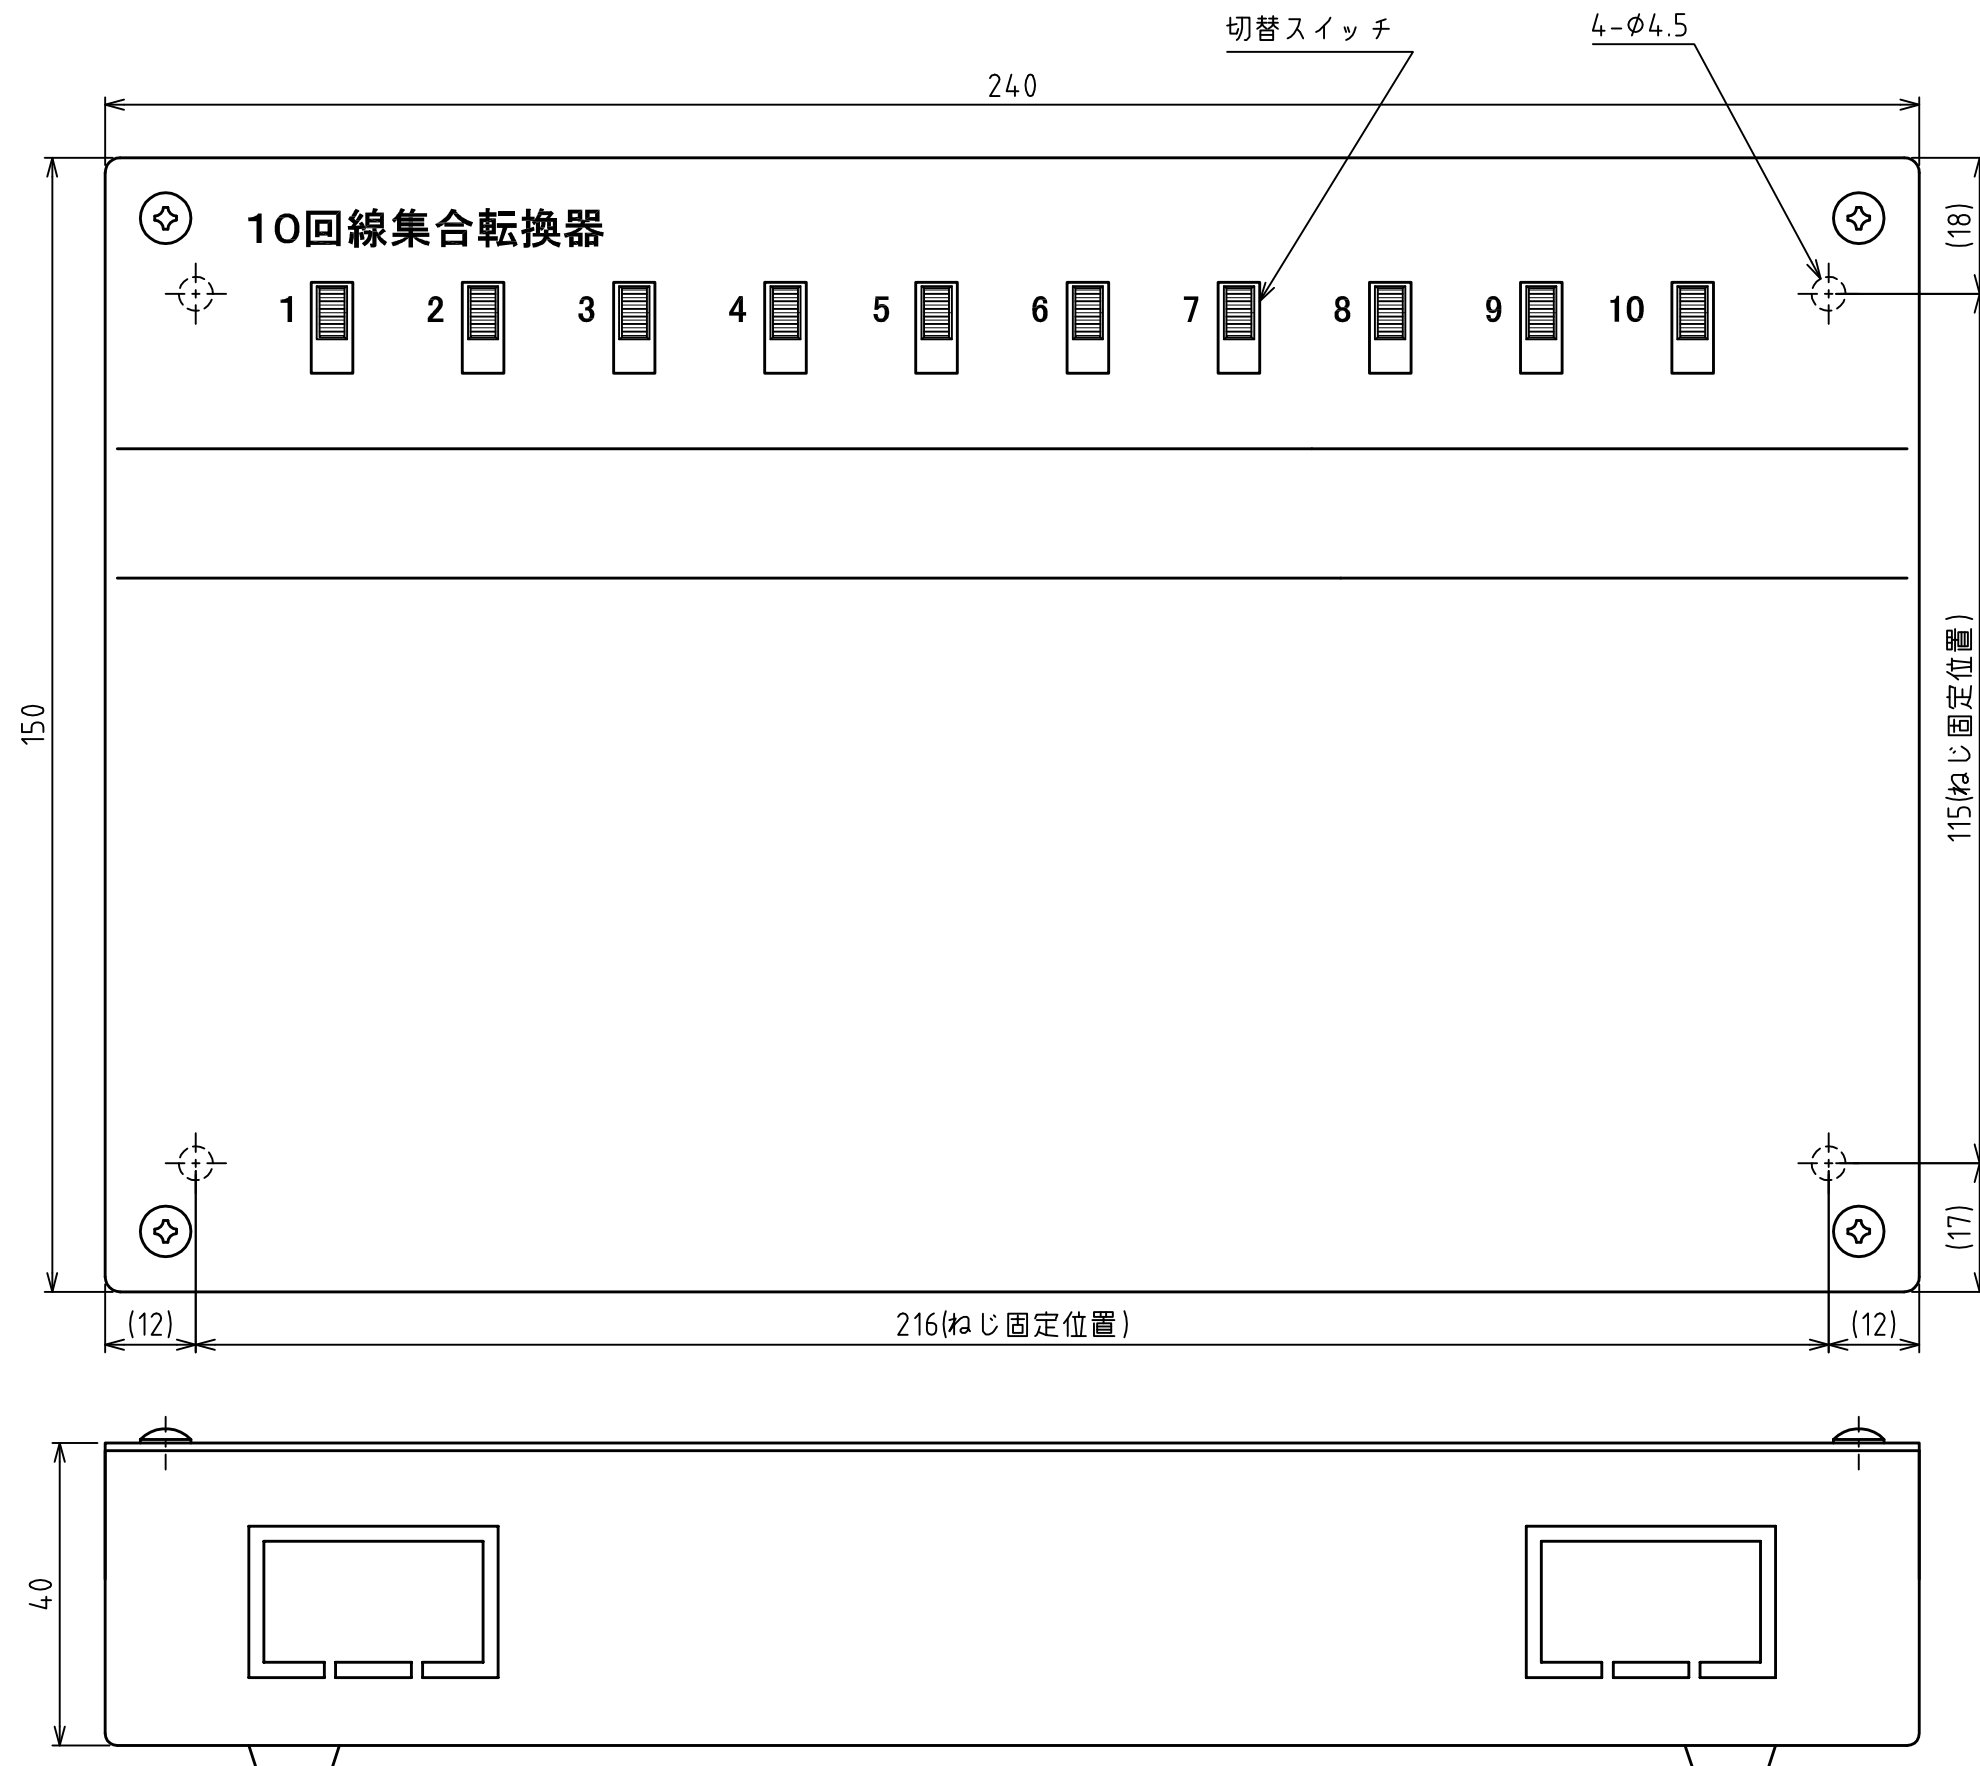

※10回線集合転換器

※配線用ソケット(232D-02S1A-DE5-FA)は、ケース内に添付しています。

※5回線集合転換器

※配線用ソケット(232D-02S1A-DE5-FA)は、ケース内に添付しています。