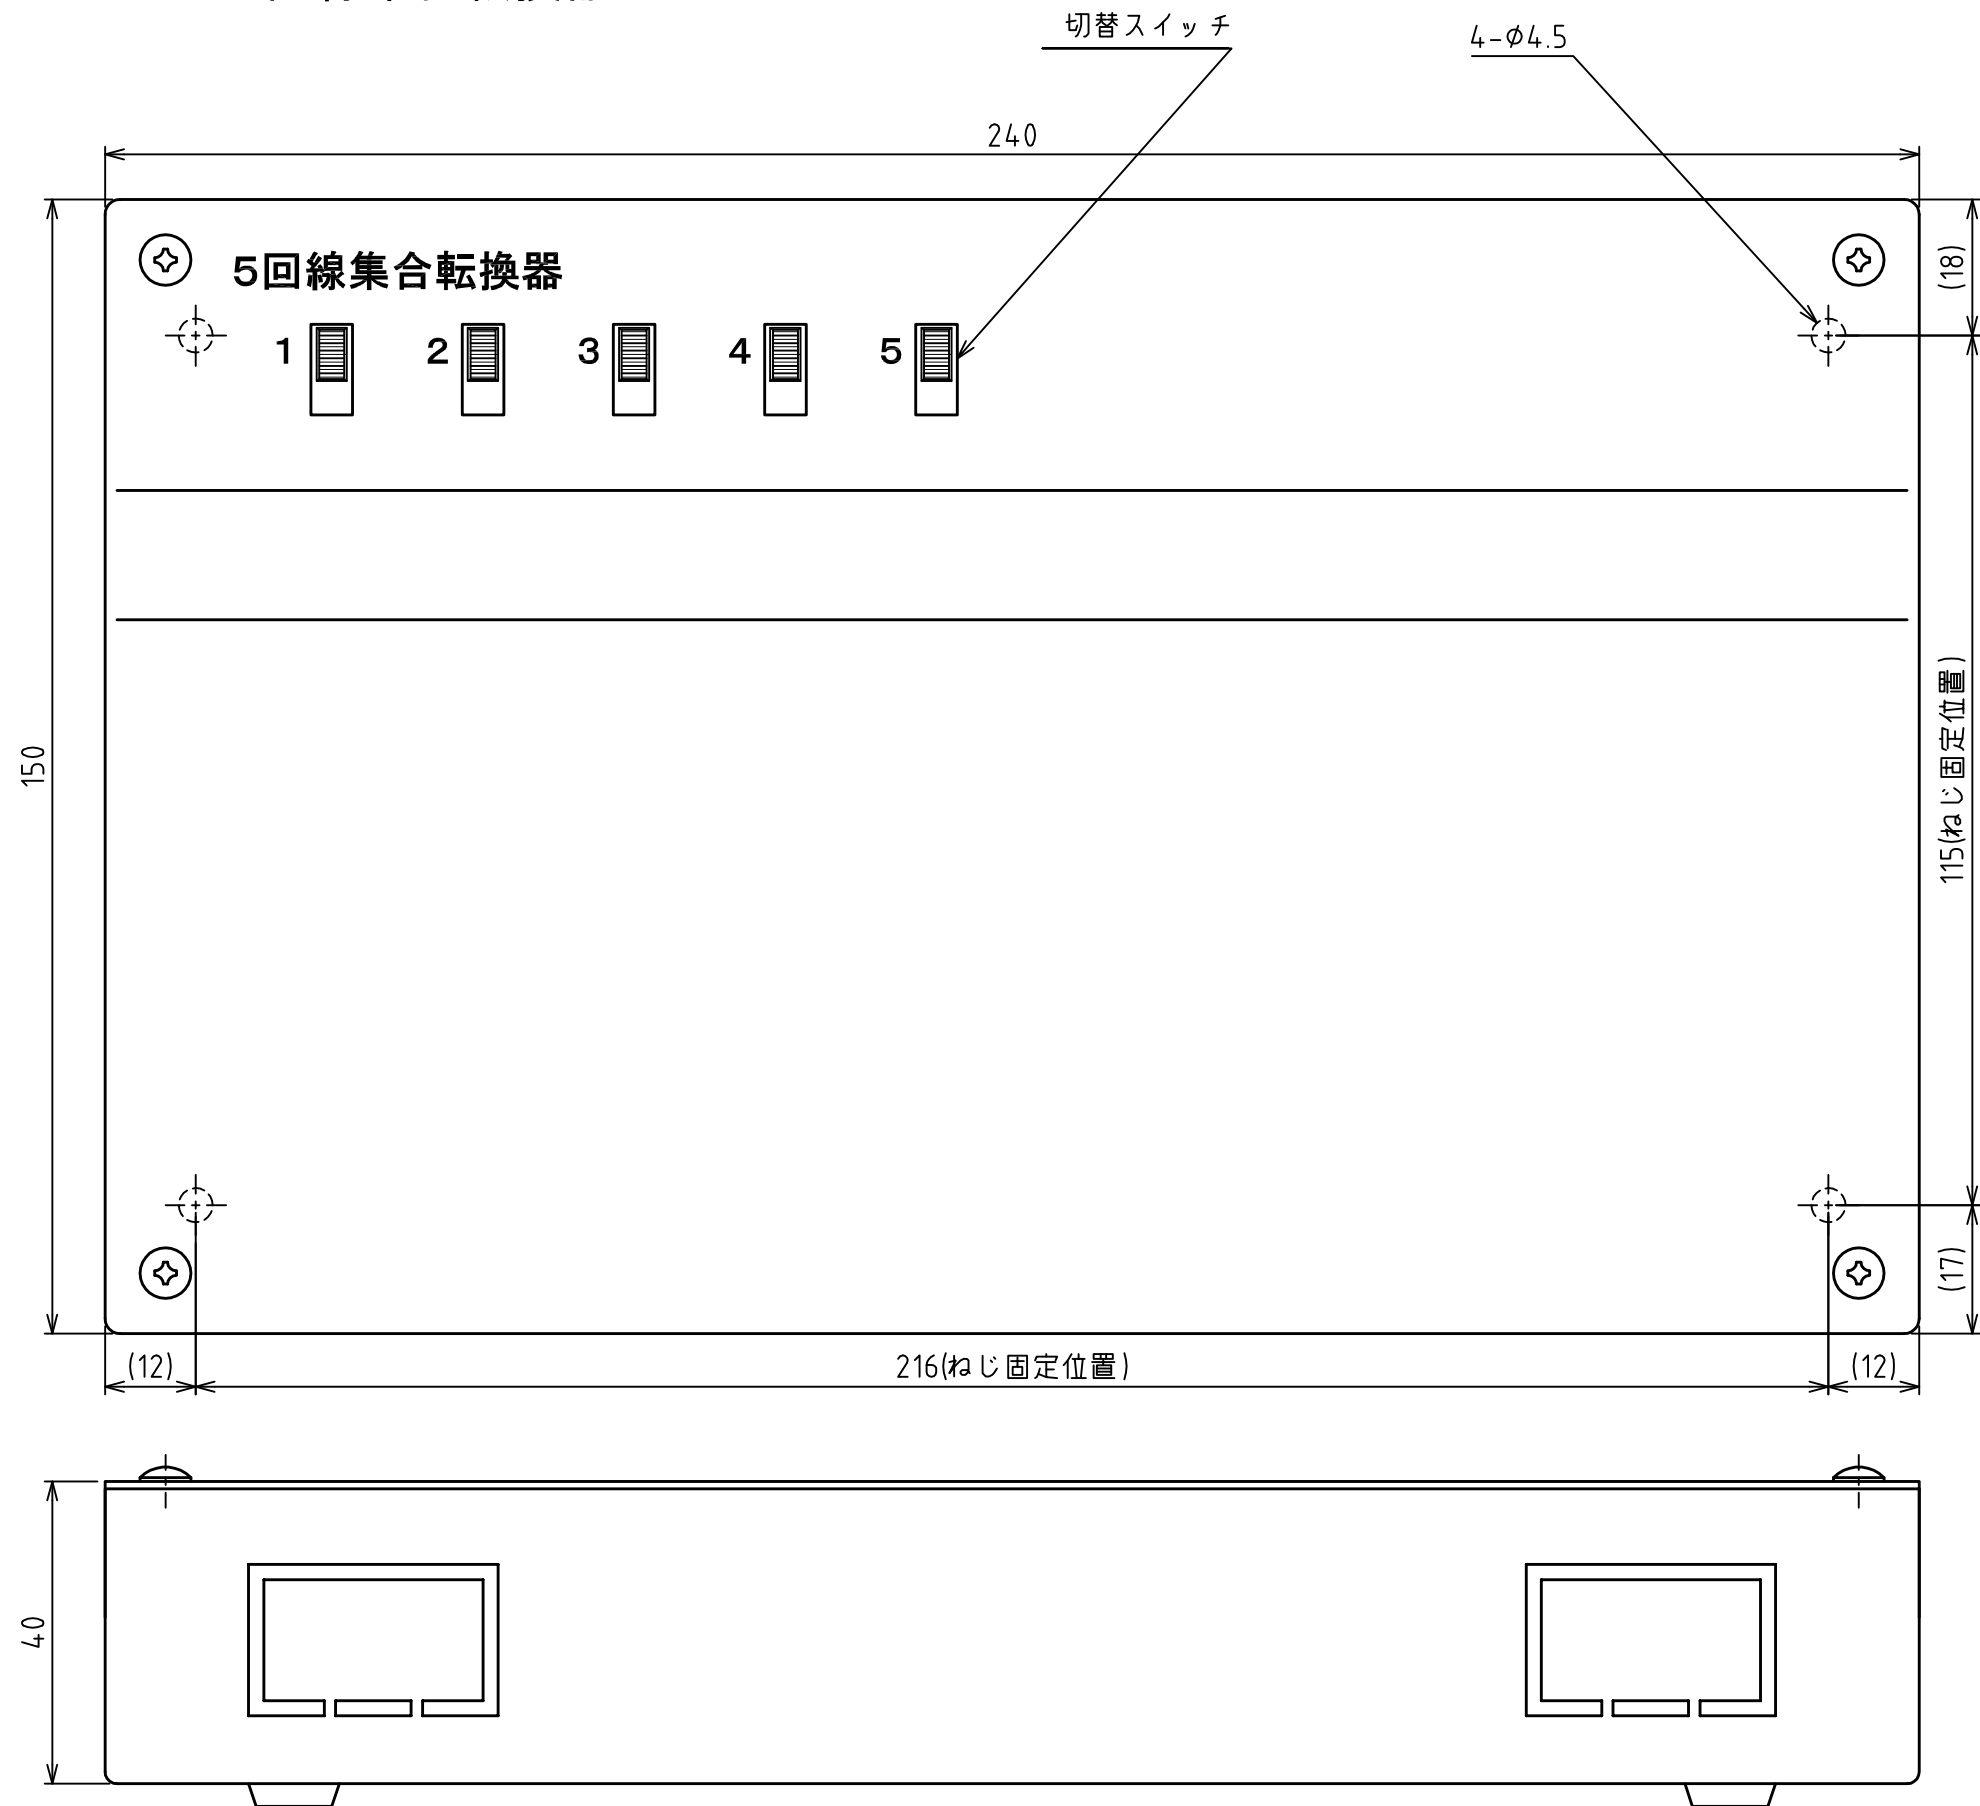

※10回線集合転換器

※配線用ソケット(232D-02S1A-DE5-FA)は、ケース内に添付しています。

※5回線集合転換器

※配線用ソケット(232D-02S1A-DE5-FA)は、ケース内に添付しています。