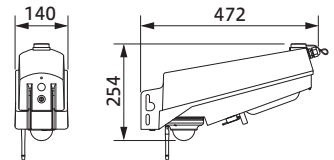

寸法図

防犯灯との一体化によるメリット

※人物および車両のナンバーはプライバシー保護のため画像処理をしています。