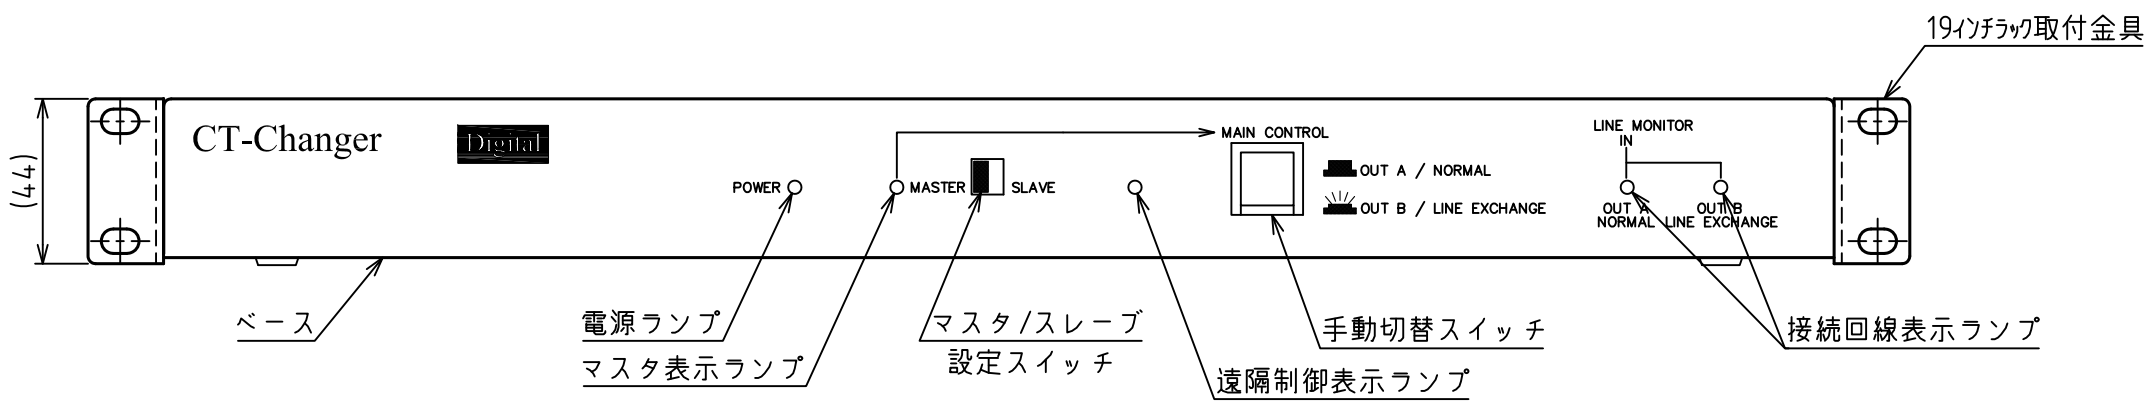

※CT-Changer K-D82M デジタル回線切替装置

添付品
 電源コード、モジュラコード、取扱説明書