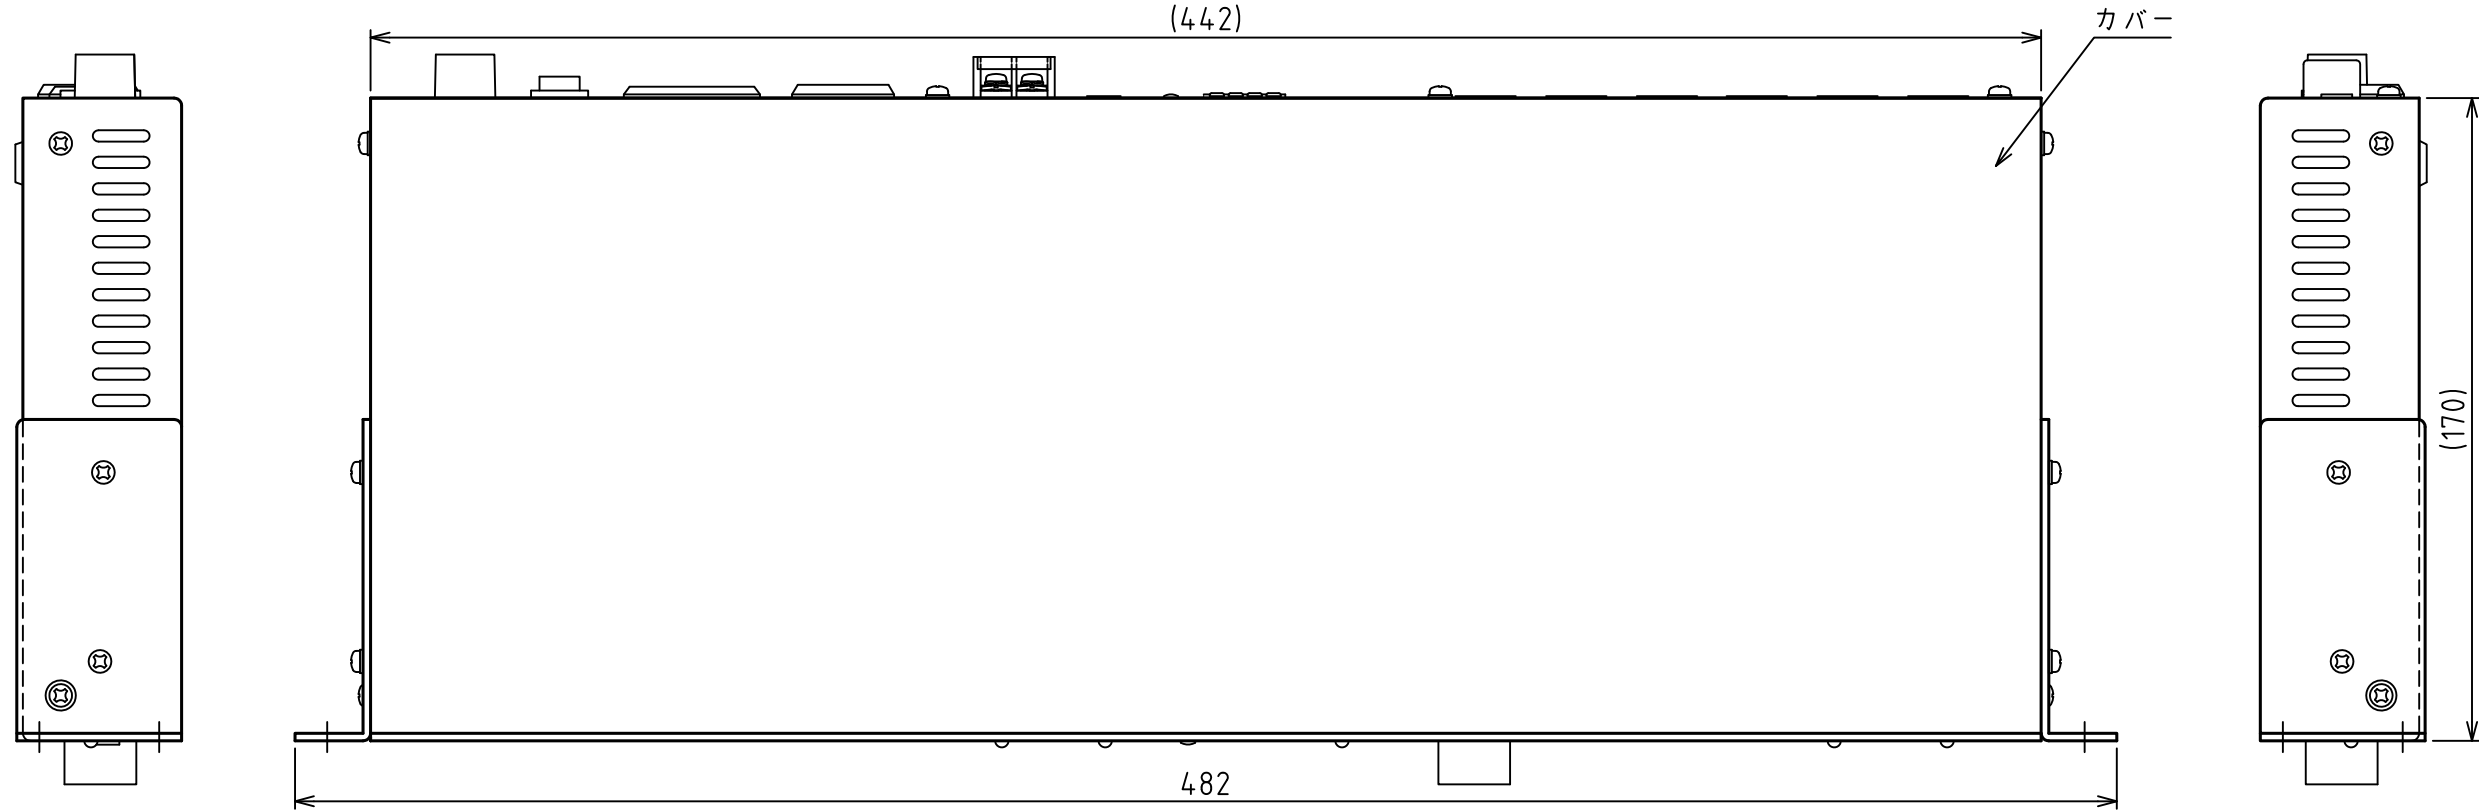

※CT-Changer K-D82M デジタル回線切替装置

添付品
 電源コード、モジュラコード、取扱説明書