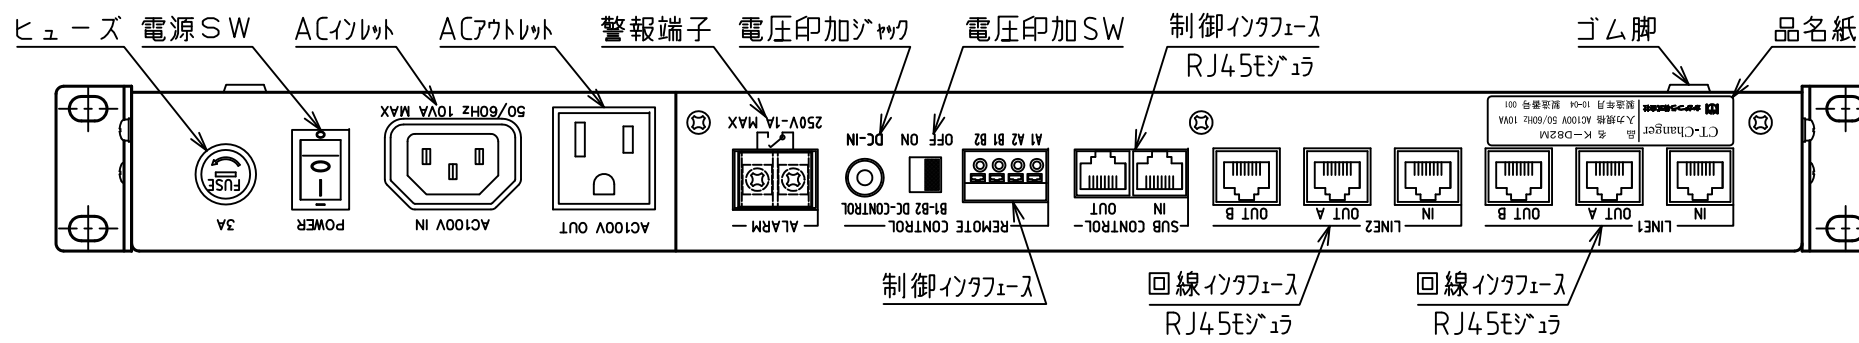

※CT-Changer K-D82M デジタル回線切替装置

添付品
 電源コード、モジュラコード、取扱説明書