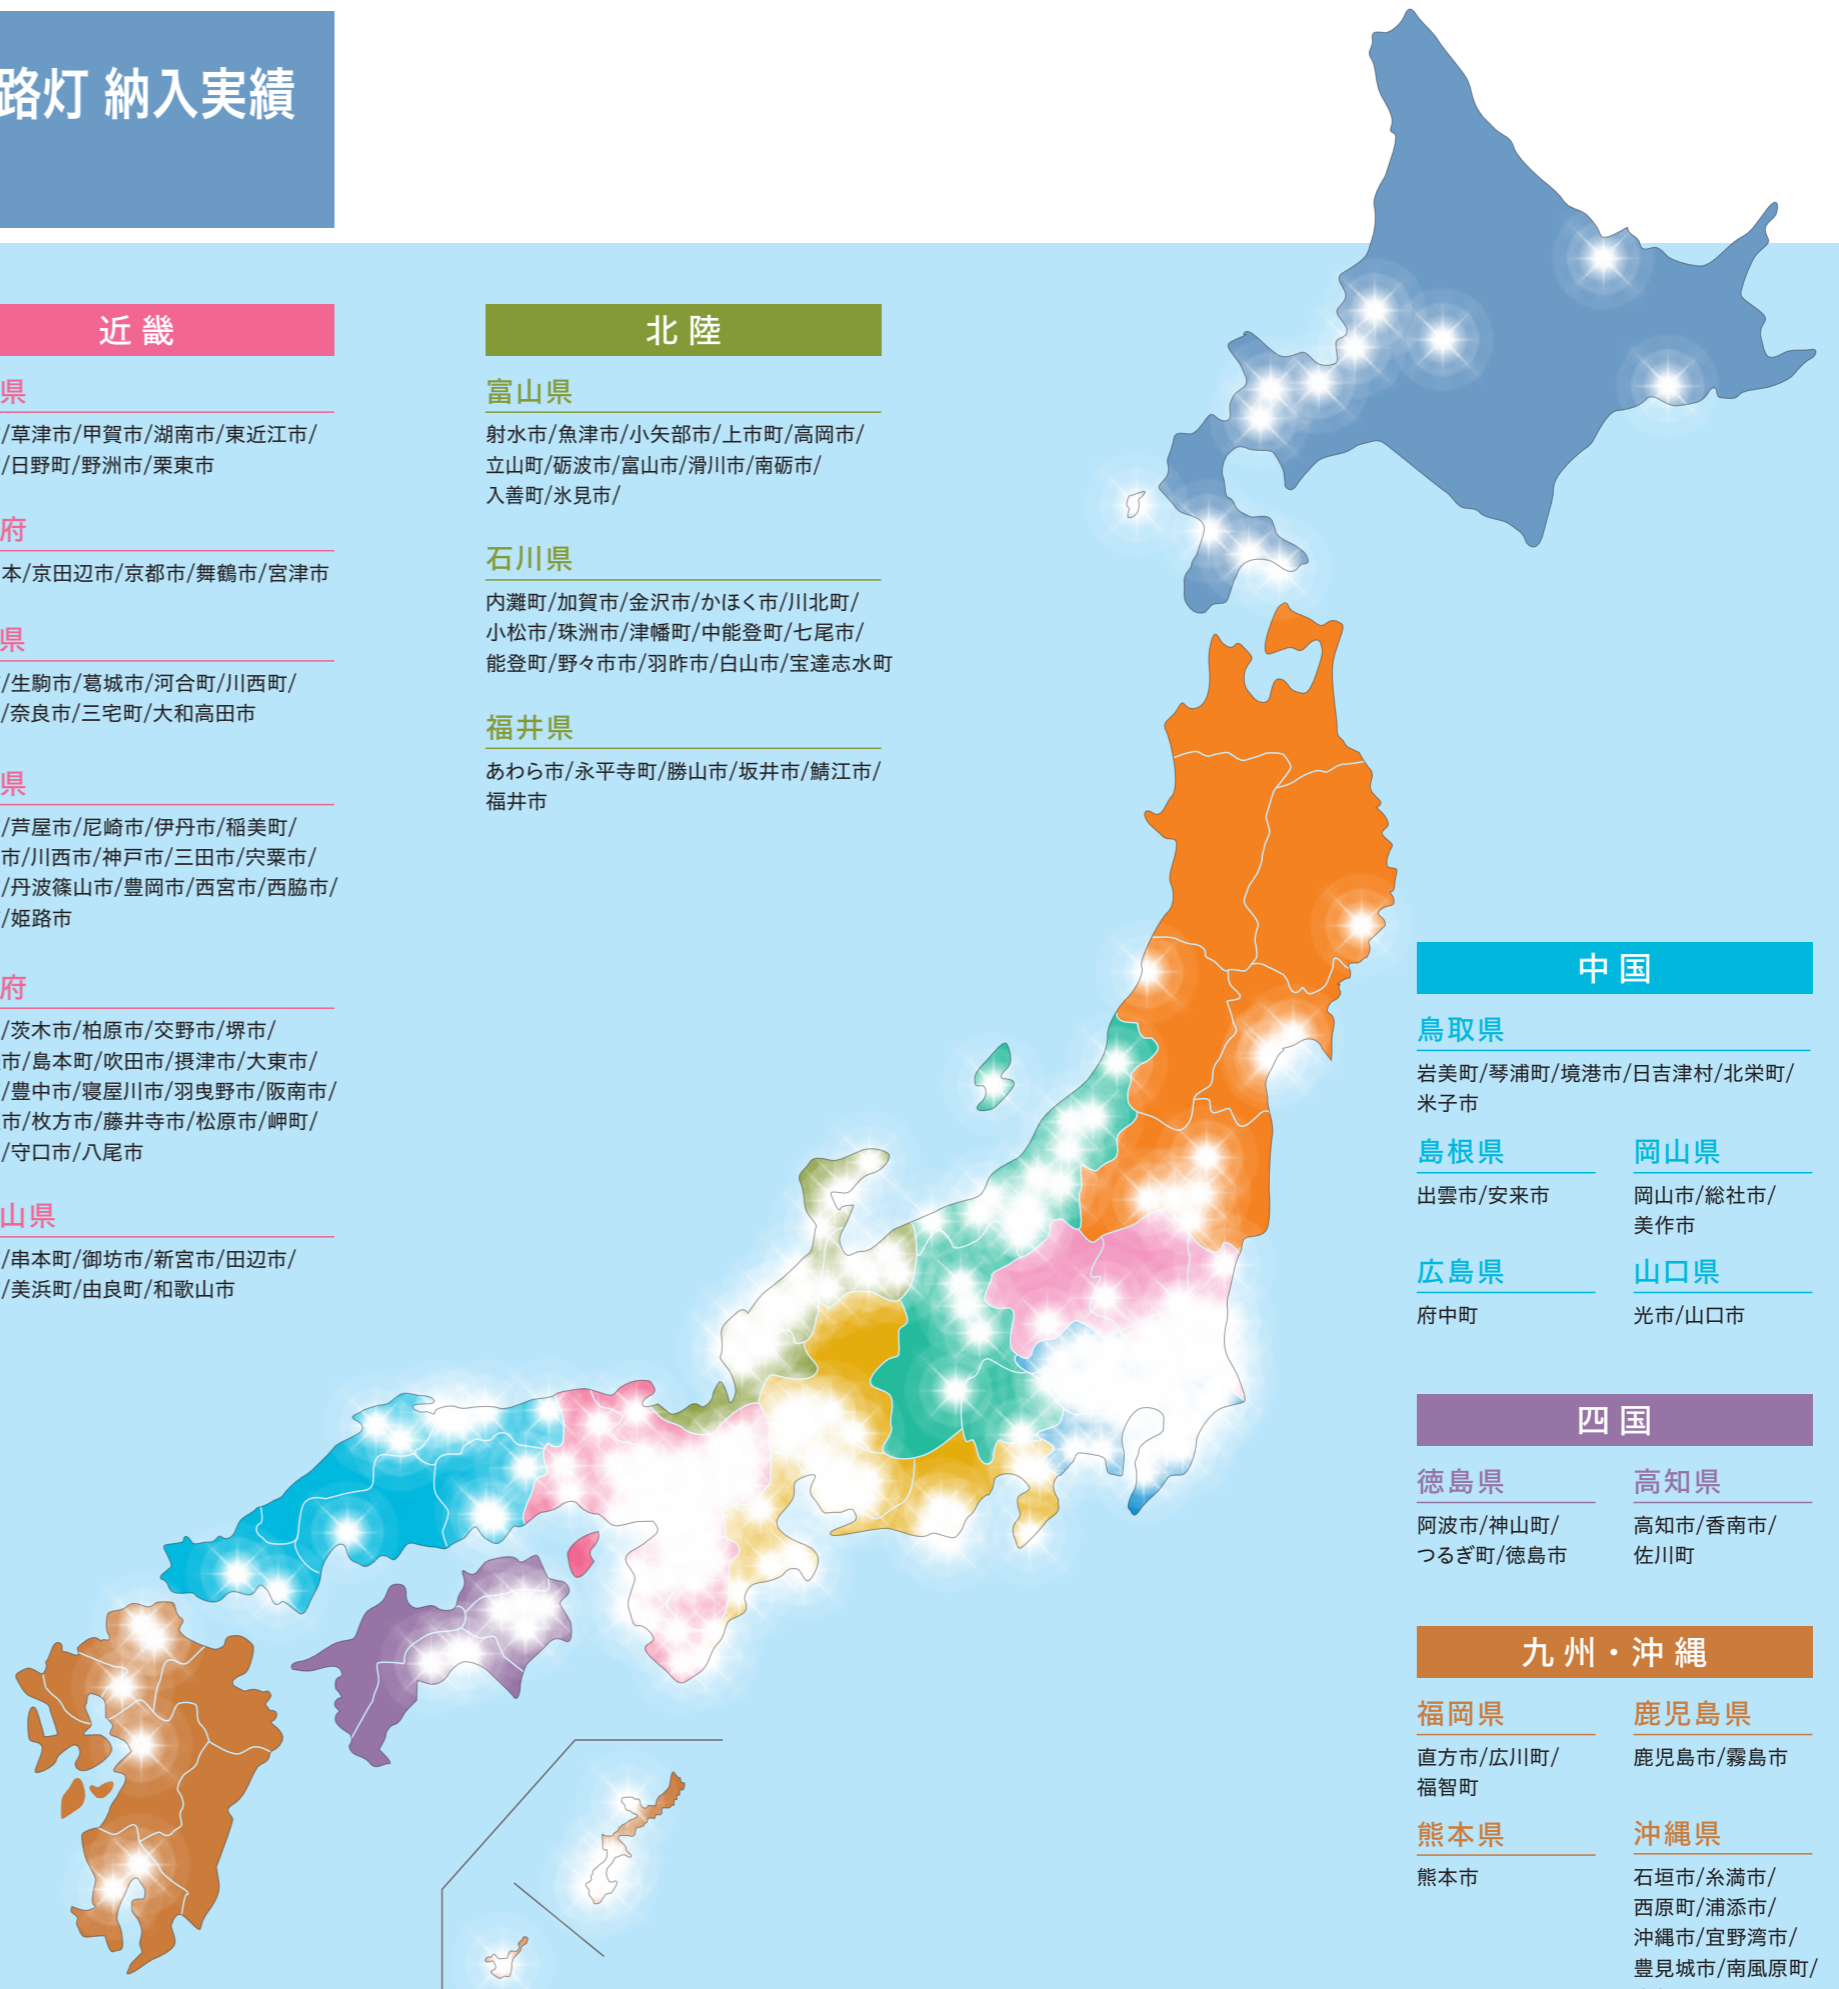

北関東

茨城県

石岡市/茨城町/行方市/小美玉市/鹿嶋市/
神栖市/古河市/城里町/常総市/つくば市/
土浦市/日立市/水戸市/守谷市/結城市

栃木県

宇都宮市/小山市/鹿沼市/下野市/栃木市/
那須烏山市/益子町/茂木町

群馬県

桐生市/高崎市/明和町

甲信越

山梨県

上野原市/忍野村/甲斐市/甲府市/都留市/
鳴沢村/韮崎市/富士川町/富士吉田市/
北杜市/南アルプス市/身延町/山中湖村

長野県

上田市/立科町/千曲市/長野市

新潟県

阿賀野市/糸魚川市/魚沼市/小千谷市/
柏崎市/加茂市/佐渡市/三条市/新発田市/
上越市/胎内市/津南町/燕市/十日町市/
長岡市/新潟市/見附市/南魚沼市/村上市

中部

静岡県

伊東市/磐田市/御前崎市/掛川市/菊川市/
御殿場市/静岡市/島田市/下田市/沼津市/
浜松市/袋井市/富士市/富士宮市/松崎町/
三島市/森町

愛知県

安城市/一宮市/犬山市/岩倉市/岡崎市/
尾張旭市/春日井市/幸田町/瀬戸市/知立市/
津島市/東海市/東郷町/豊明市/豊橋市/
豊山町/名古屋市/半田市/碧南市

岐阜県

池田町/海津市/川辺町/岐南町/岐阜市/
土岐市/山県市

三重県

伊勢市/尾鷲市/志摩市/大紀町/津市/
鳥羽市/松坂市/四日市市

近畿

滋賀県

大津市/草津市/甲賀市/湖南市/東近江市/
彦根市/日野町/野洲市/栗東市

京都府

JR西日本/京田辺市/京都市/舞鶴市/宮津市

奈良県

安堵町/生駒市/葛城市/河合町/川西町/
天川村/奈良市/三宅町/大和高田市

兵庫県

明石市/芦屋市/尼崎市/伊丹市/稲美町/
加古川市/川西市/神戸市/三田市/宍粟市/
高砂市/丹波篠山市/豊岡市/西宮市/西脇市/
播磨町/姫路市

大阪府

池田市/茨木市/柏原市/交野市/堺市/
四條畷市/島本町/吹田市/摂津市/大東市/
高槻市/豊中市/寝屋川市/羽曳野市/阪南市/
東大阪市/枚方市/藤井寺市/松原市/岬町/
箕面市/守口市/八尾市

和歌山県

海南市/串本町/御坊市/新宮市/田辺市/
橋本市/美浜町/由良町/和歌山市

北陸

富山県

射水市/魚津市/小矢部市/上市町/高岡市/
立山町/砺波市/富山市/滑川市/南砺市/
入善町/氷見市/

石川県

内灘町/加賀市/金沢市/かほく市/川北町/
小松市/珠洲市/津幡町/中能登町/七尾市/
能登町/野々市市/羽咋市/白山市/宝達志水町

福井県

あわら市/永平寺町/勝山市/坂井市/鯖江市/
福井市

中国

鳥取県

岩美町/琴浦町/境港市/日吉津村/北栄町/
米子市

島根県

出雲市/安来市

岡山県

岡山市/総社市/
美作市

広島県

府中町

山口県

光市/山口市

四国

徳島県

阿波市/神山町/
つるぎ町/徳島市

高知県

高知市/香南市/
佐川町

九州・沖縄

福岡県

直方市/広川町/
福智町

鹿児島県

鹿児島市/霧島市

熊本県

熊本市

沖縄県

石垣市/糸満市/
西原町/浦添市/
沖縄市/宜野湾市/
豊見城市/南風原町/
本部町

納入実績・施工例

新製品

LED公園灯

災害対応製品

LED防犯灯・街路灯

光電式自動点滅器

その他